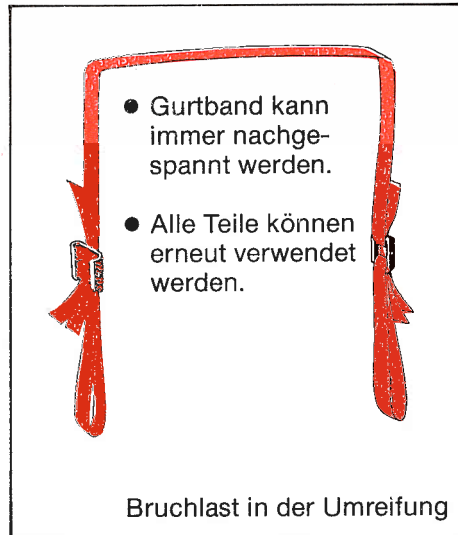

Mit „Snap Lash“ bauen sie Ihre eigene Verzurrungen für die meisten Zwecke

Bruchlast in der Umreifung

Bruchlast in der Umreifung

Bruchlast in der Umreifung

2× Bruchlast in der Umreifung

Bruchlast in der Umreifung

- Gurtband kann immer nachgespannt werden.
- Alle Teile können erneut verwendet werden.

2×, 1× Bruchlast in der Umreifung

Gurtband
W50 mm
W35 mm

Schnelle
B50 mm
B35 mm

Öffner
R50 mm
R35 mm

Spanner
T50 mm
T35 mm