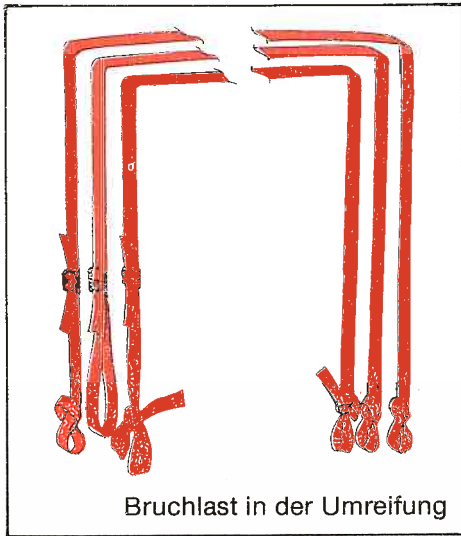

Mit „Snap Lash“ bauen sie Ihre eigene Verzurrungen für die meisten Zwecke

Bruchlast in der Umreifung

Bruchlast in der Umreifung

Bruchlast in der Umreifung

2× Bruchlast in der Umreifung

Bruchlast in der Umreifung

- Gurtband kann immer nachgespannt werden.
- Alle Teile können erneut verwendet werden.

2×, 1× Bruchlast in der Umreifung

Gurtband
W50 mm
W35 mm

Schnelle
B50 mm
B35 mm

Öffner
R50 mm
R35 mm

Spanner
T50 mm
T35 mm