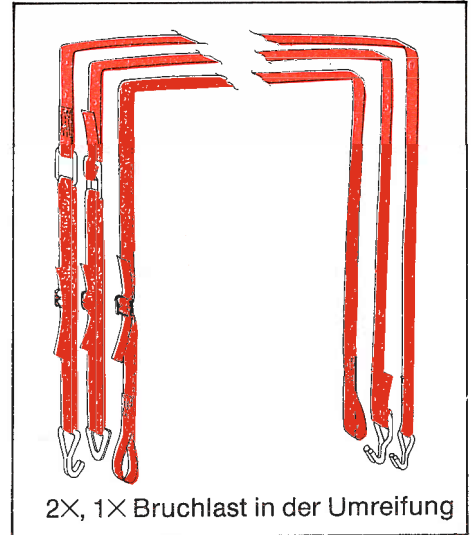

Mit „Snap Lash“ bauen sie Ihre eigene Verzurrungen für die meisten Zwecke

Bruchlast in der Umreifung

Bruchlast in der Umreifung

Bruchlast in der Umreifung

2× Bruchlast in der Umreifung

Bruchlast in der Umreifung

- Gurtband kann immer nachgespannt werden.
- Alle Teile können erneut verwendet werden.

2×, 1× Bruchlast in der Umreifung

Gurtband
W50 mm
W35 mm

Schnelle
B50 mm
B35 mm

Öffner
R50 mm
R35 mm

Spanner
T50 mm
T35 mm