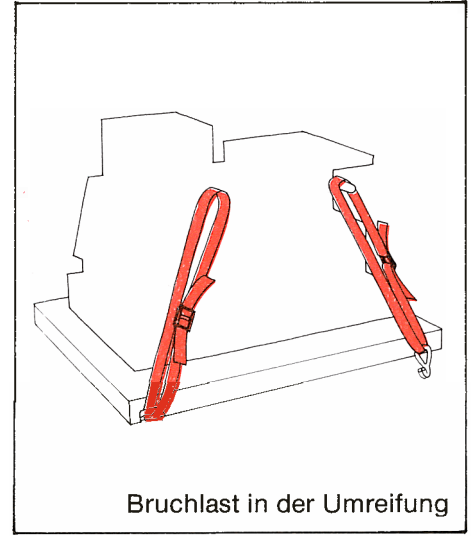

Mit „Snap Lash“ bauen sie Ihre eigene Verzurrungen für die meisten Zwecke

Bruchlast in der Umreifung

Bruchlast in der Umreifung

Bruchlast in der Umreifung

2× Bruchlast in der Umreifung

Bruchlast in der Umreifung

- Gurtband kann immer nachgespannt werden.
- Alle Teile können erneut verwendet werden.

2×, 1× Bruchlast in der Umreifung

Gurtband
W50 mm
W35 mm

Schnelle
B50 mm
B35 mm

Öffner
R50 mm
R35 mm

Spanner
T50 mm
T35 mm