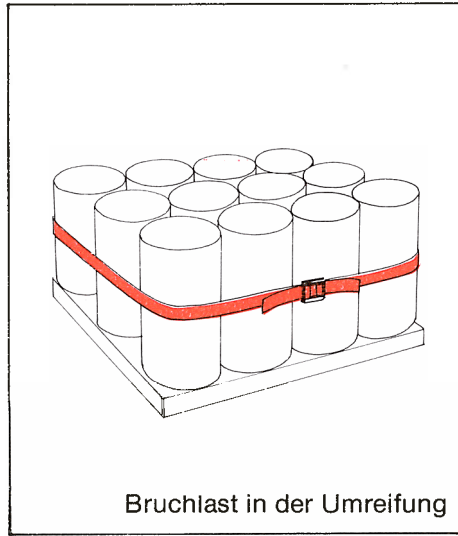

Mit „Snap Lash“ bauen sie Ihre eigene Verzurrungen für die meisten Zwecke

Bruchlast in der Umreifung

Bruchlast in der Umreifung

Bruchlast in der Umreifung

2× Bruchlast in der Umreifung

Bruchlast in der Umreifung

- Gurtband kann immer nachgespannt werden.
- Alle Teile können erneut verwendet werden.

2×, 1× Bruchlast in der Umreifung

Gurtband
W50 mm
W35 mm

Schnelle
B50 mm
B35 mm

Öffner
R50 mm
R35 mm

Spanner
T50 mm
T35 mm