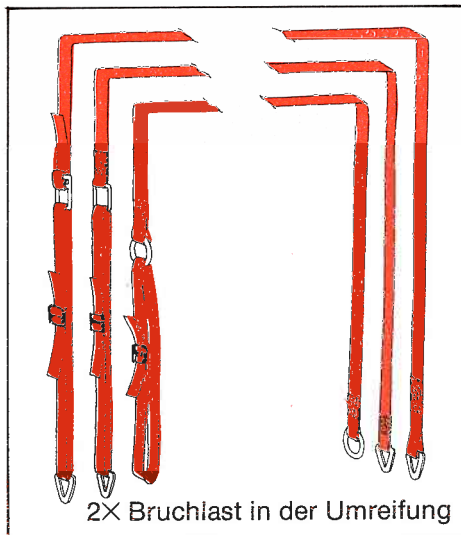

Mit „Snap Lash“ bauen sie Ihre eigene Verzurrungen für die meisten Zwecke

Bruchlast in der Umreifung

Bruchlast in der Umreifung

Bruchlast in der Umreifung

2× Bruchlast in der Umreifung

Bruchlast in der Umreifung

- Gurtband kann immer nachgespannt werden.
- Alle Teile können erneut verwendet werden.

2×, 1× Bruchlast in der Umreifung

Gurtband
W50 mm
W35 mm

Schnelle
B50 mm
B35 mm

Öffner
R50 mm
R35 mm

Spanner
T50 mm
T35 mm