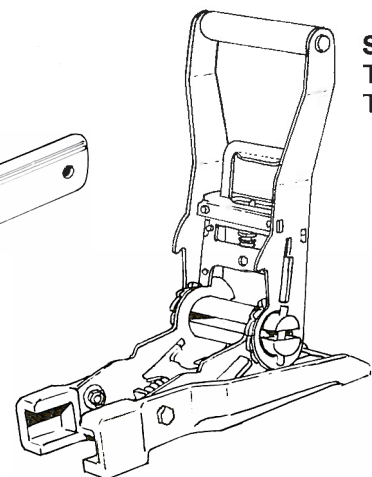

Mit „Snap Lash“ bauen sie Ihre eigene Verzurrungen für die meisten Zwecke

Bruchlast in der Umreifung

Bruchlast in der Umreifung

Bruchlast in der Umreifung

2× Bruchlast in der Umreifung

Bruchlast in der Umreifung

- Gurtband kann immer nachgespannt werden.
- Alle Teile können erneut verwendet werden.

2×, 1× Bruchlast in der Umreifung

Gurtband
W50 mm
W35 mm

Schnelle
B50 mm
B35 mm

Öffner
R50 mm
R35 mm

Spanner
T50 mm
T35 mm