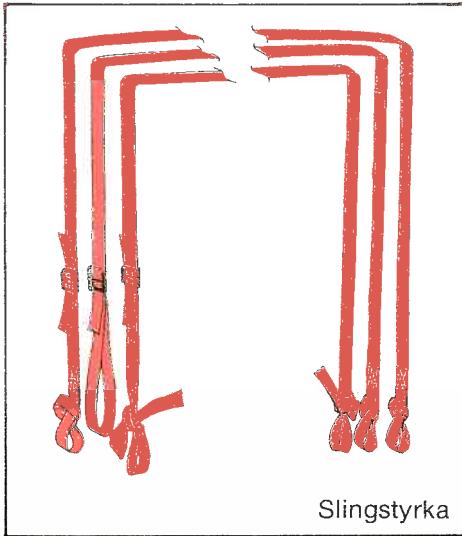

Med Snap Lash bygger man lätt och snabbt upp en enkel surring för de flesta ändamål!

Slingstyrka

Slingstyrka

Slingstyrka

2× slingstyrka

Slingstyrka

2×, 1× slingstyrka

Lås
B50 mm
B35 mm

Brytverktyg
R50 mm
R35 mm

Sträckare
T50 mm
T35 mm