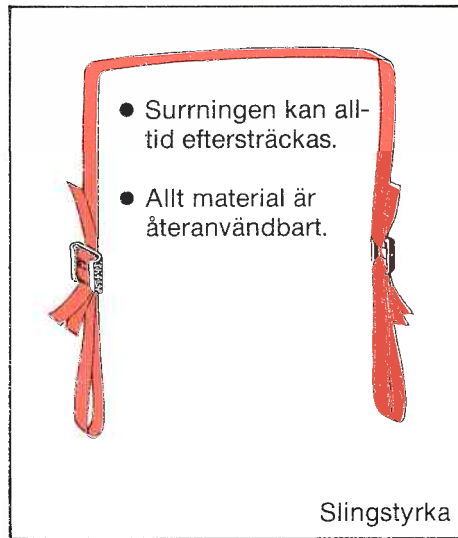

Med Snap Lash bygger man lätt och snabbt upp en enkel surring för de flesta ändamål!

Slingstyrka

Slingstyrka

Slingstyrka

2× slingstyrka

Slingstyrka

2×, 1× slingstyrka

Lås
B50 mm
B35 mm

Brytverktyg
R50 mm
R35 mm

Sträckare
T50 mm
T35 mm