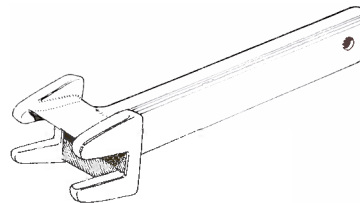

Med Snap Lash bygger man lätt och snabbt upp en enkel surring för de flesta ändamål!

Slingstyrka

Slingstyrka

Slingstyrka

2× slingstyrka

Slingstyrka

2×, 1× slingstyrka

Lås
B50 mm
B35 mm

Brytverktyg
R50 mm
R35 mm

Sträckare
T50 mm
T35 mm