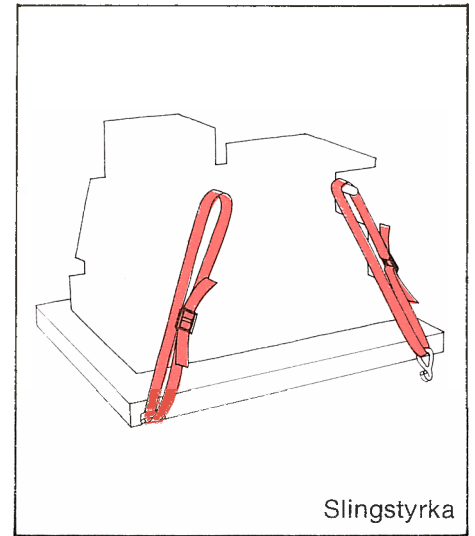

Med Snap Lash bygger man lätt och snabbt upp en enkel surring för de flesta ändamål!

Slingstyrka

Slingstyrka

Slingstyrka

2× slingstyrka

Slingstyrka

2×, 1× slingstyrka

Lås
B50 mm
B35 mm

Brytverktyg
R50 mm
R35 mm

Sträckare
T50 mm
T35 mm