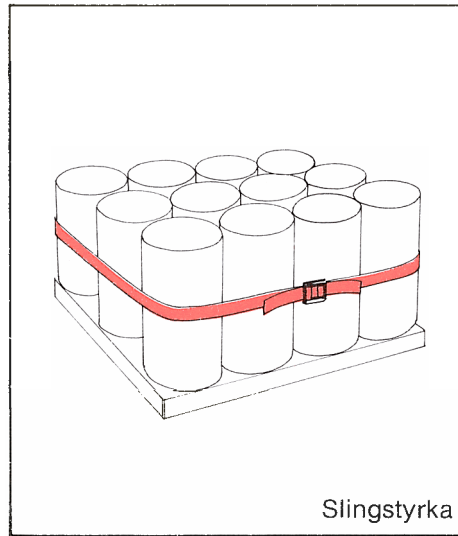

Med Snap Lash bygger man lätt och snabbt upp en enkel surring för de flesta ändamål!

Slingstyrka

Slingstyrka

Slingstyrka

2× slingstyrka

Slingstyrka

2×, 1× slingstyrka

Lås
B50 mm
B35 mm

Brytverktyg
R50 mm
R35 mm

Sträckare
T50 mm
T35 mm