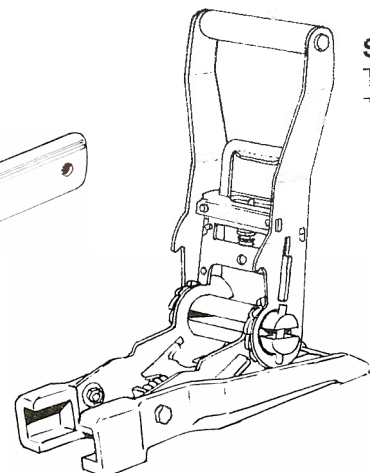

Med Snap Lash bygger man lätt och snabbt upp en enkel surring för de flesta ändamål!

Slingstyrka

Slingstyrka

Slingstyrka

2× slingstyrka

Slingstyrka

2×, 1× slingstyrka

Lås
B50 mm
B35 mm

Brytverktyg
R50 mm
R35 mm

Sträckare
T50 mm
T35 mm