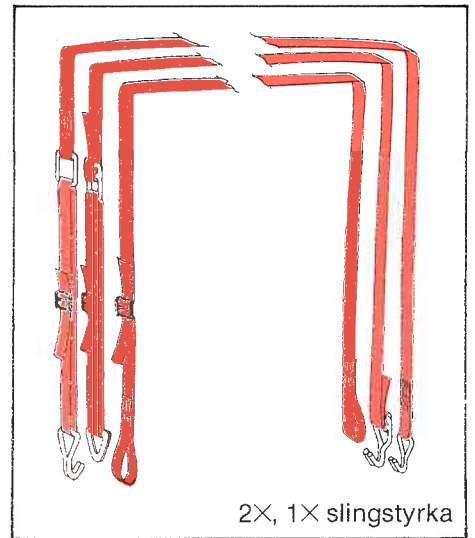

Med Snap Lash bygger man lätt och snabbt upp en enkel surring för de flesta ändamål!

Slingstyrka

Slingstyrka

Slingstyrka

2× slingstyrka

Slingstyrka

2×, 1× slingstyrka

Lås
B50 mm
B35 mm

Brytverktyg
R50 mm
R35 mm

Sträckare
T50 mm
T35 mm