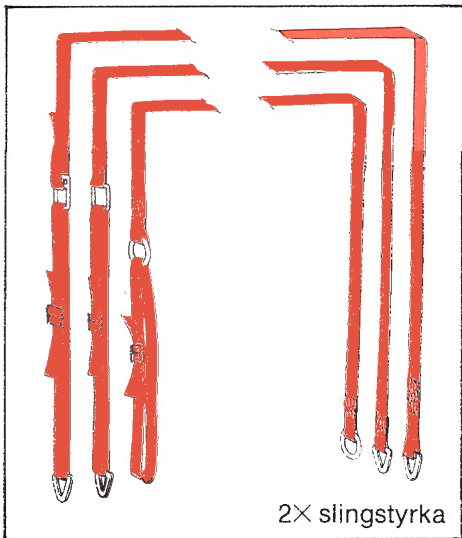

Med Snap Lash bygger man lätt och snabbt upp en enkel surring för de flesta ändamål!

Slingstyrka

Slingstyrka

Slingstyrka

2× slingstyrka

Slingstyrka

2×, 1× slingstyrka

Lås
B50 mm
B35 mm

Brytverktyg
R50 mm
R35 mm

Sträckare
T50 mm
T35 mm