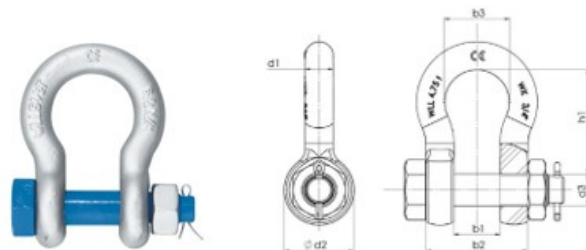

Beläggning: Bygel – Varmförzinkad, bult – Galvaniserad plus målad

Säkerhetsfaktor: 6 gånger

Märkning: WK / WLL / CE / Batch

WLL = Max last, lastkapacitet (max. ton)

Den angivna lastkapaciteten WLL... får inte överskridas.

Efter monteringen säkras bygelbulten med en sprint för att förhindra oavsiktlig lossning.

Storlek d3	WLL[t]	b1[mm]	b2[mm]	b3 min.[mm]	d1 min.[mm]	d2 max.[mm]	Vikt[kg/100 stycken]
1/4"	0,5	12	26	19	6	22	7,00
5/16"	0,75	13	29	20,5	8	25,5	10,00
3/8"	1,00	16	36	23,5	9,5	28,5	15,00
7/16"	1,5	18	40	27	11	31,5	21,00
1/2"	2,00	21	47	30	12,5	35	34,00
5/8"	3,25	27	59	38	15,5	47,5	68
3/4"	4,75	32	70	44,5	19	54	111,00
7/8"	6,5	36	80	50,5	22	60	166
1"	8,5	43	93	58,5	25	66,5	235
1 1/8"	9,5	46	104	66,5	28,5	73	322
1 1/4"	12,00	52	116	73	31,5	82,5	498
1 3/8"	13,50	57	127	82,5	35	89	636
1 1/2"	17,00	60	136	85,5	38	95	814
1 3/4"	25,00	73	161	114	44	114	1 429,00
2"	35,00	83	185	133,5	50,5	133,5	2 010,00
2 1/2"	55	105	232	171,5	63,5	159	4 380,00
3"	85	127	279	187	76	171,5	6 698,00
3 1/2"	120,00	146	309	229	89	216	10 300,00
4"	150	140	340	267	102	241	14 100,00