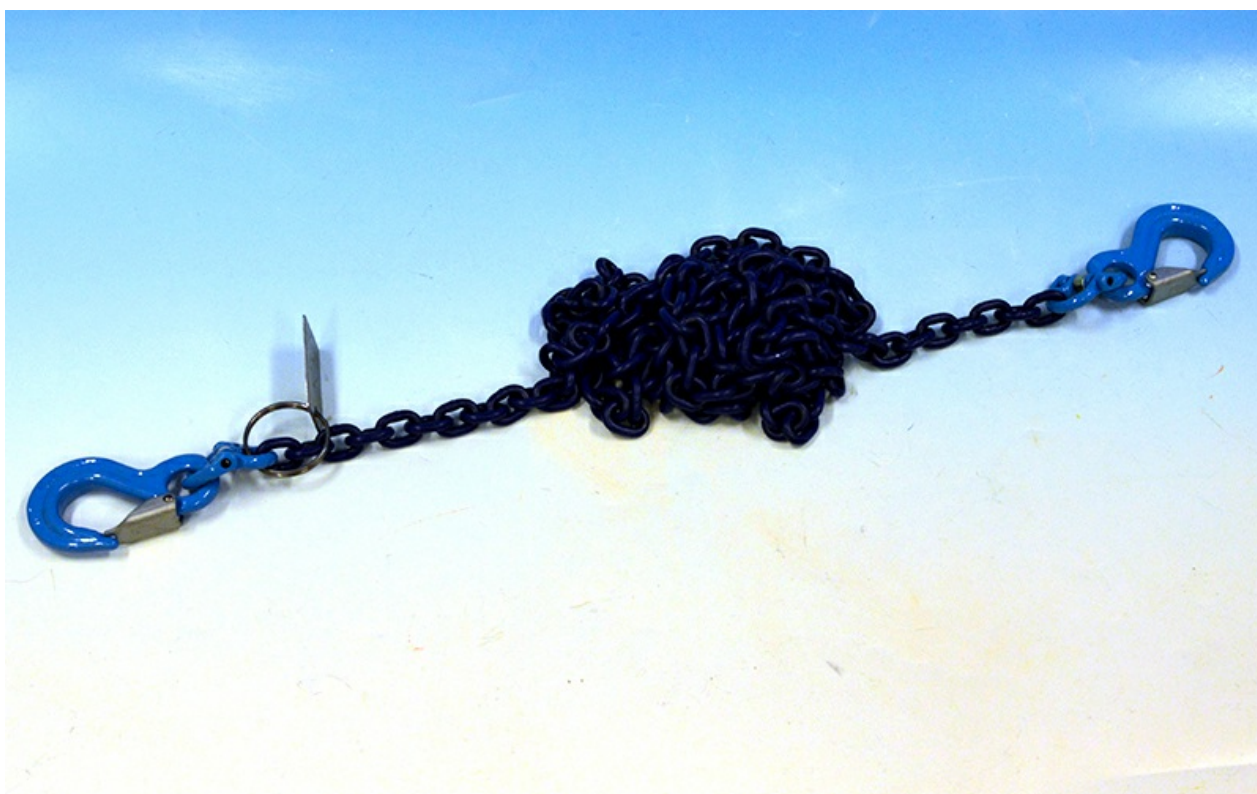

### Surringskätting 5,6 ton

Artikelnummer: 6RKL060900

DIMENSION: 6 MM, KL 10

UTFÖRANDE: LHS KROK / LHS KROK

LC 2800 DAN ENLIGT EN 12195-3

LÄNGD: 9,0 METER. MÄRKBRICKA INGÅR

ADRESS/  
ADDRESS

Traktorgatan 20  
SE-442 40 KUNGÄLV  
Sweden